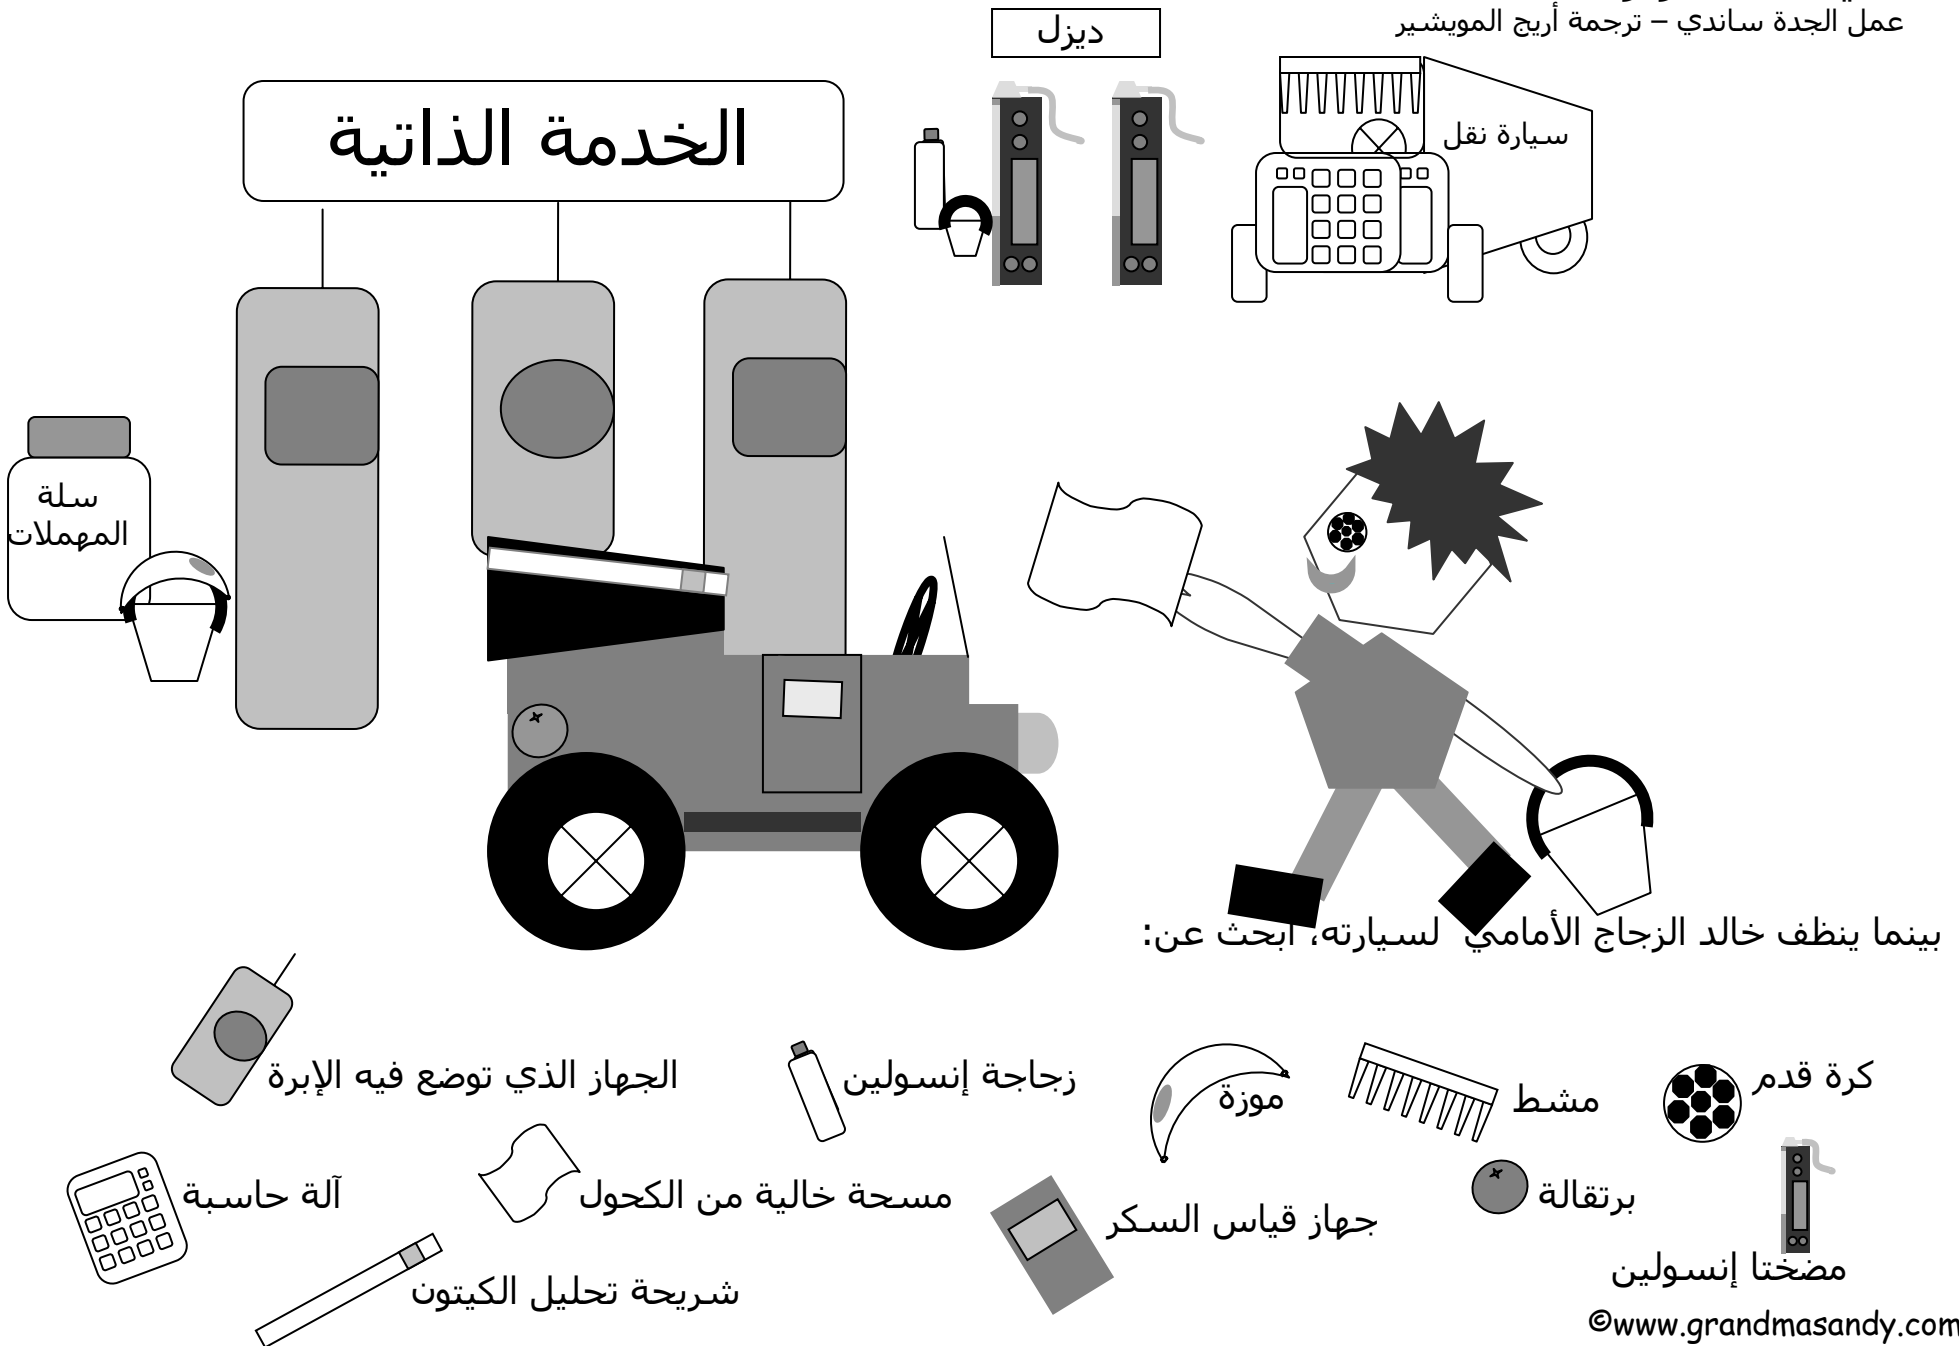

الصور الضائعة في محطة الوقود

عمل الجدة ساندي - ترجمة أريج المويشير